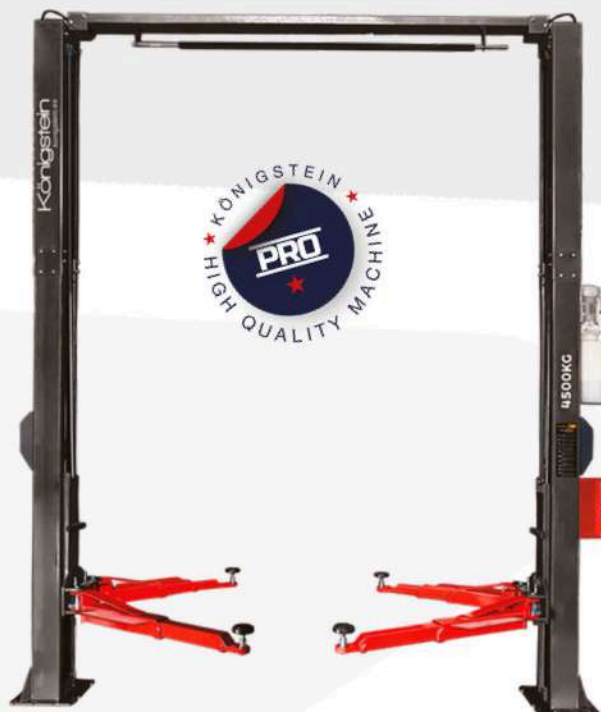

## **KN3245AB PRO**

Elevador automático de 2 colunas de 4,5T e base em H

**380V - 2.795 €**

**220V - 2.845 €**

## **KN3245PSX PRO**

Elevador automático de 2 colunas de 4,5T sem base

**380V - 2t.795 €**

**220V - 2.845 €**

**ELEVADOR**  
*Tesoura*