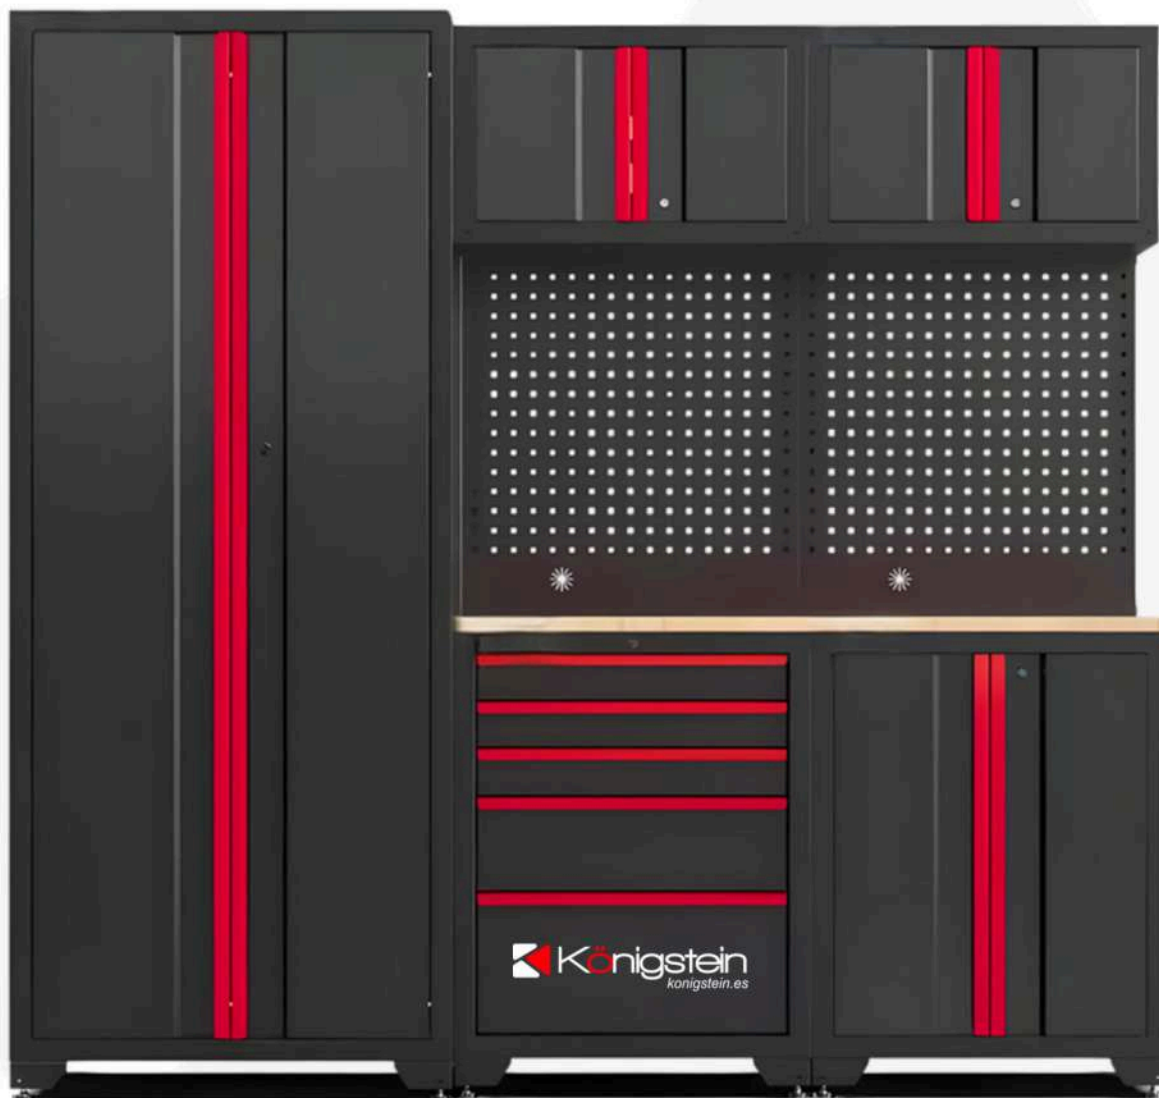

KNM400C

Conjunto de móveis para oficina com 3
módulos e 285 peças de ferramentas

1.395 €