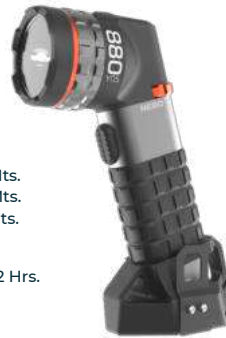

CÓDIGO		P.V.P	PROMO
49DAVINCI12000	01/12	169,95	135,96

LUXTREME SL50

450 LÚMENS

- MODOS DE LUZ:
450 Lm. - 8 Hrs. / 800 Mts.
250 Lm. - 19 Hrs. / 565 Mts.
50 Lm. - 40 Hrs. / 246 Mts.
- BATERIA: 9 000 mA.H.
- TEMPO RECARGA: 3 - 12 Hrs.
- ZOOM AJUSTÁVEL 3x
- COMPATÍVEL C/TRIPÉ