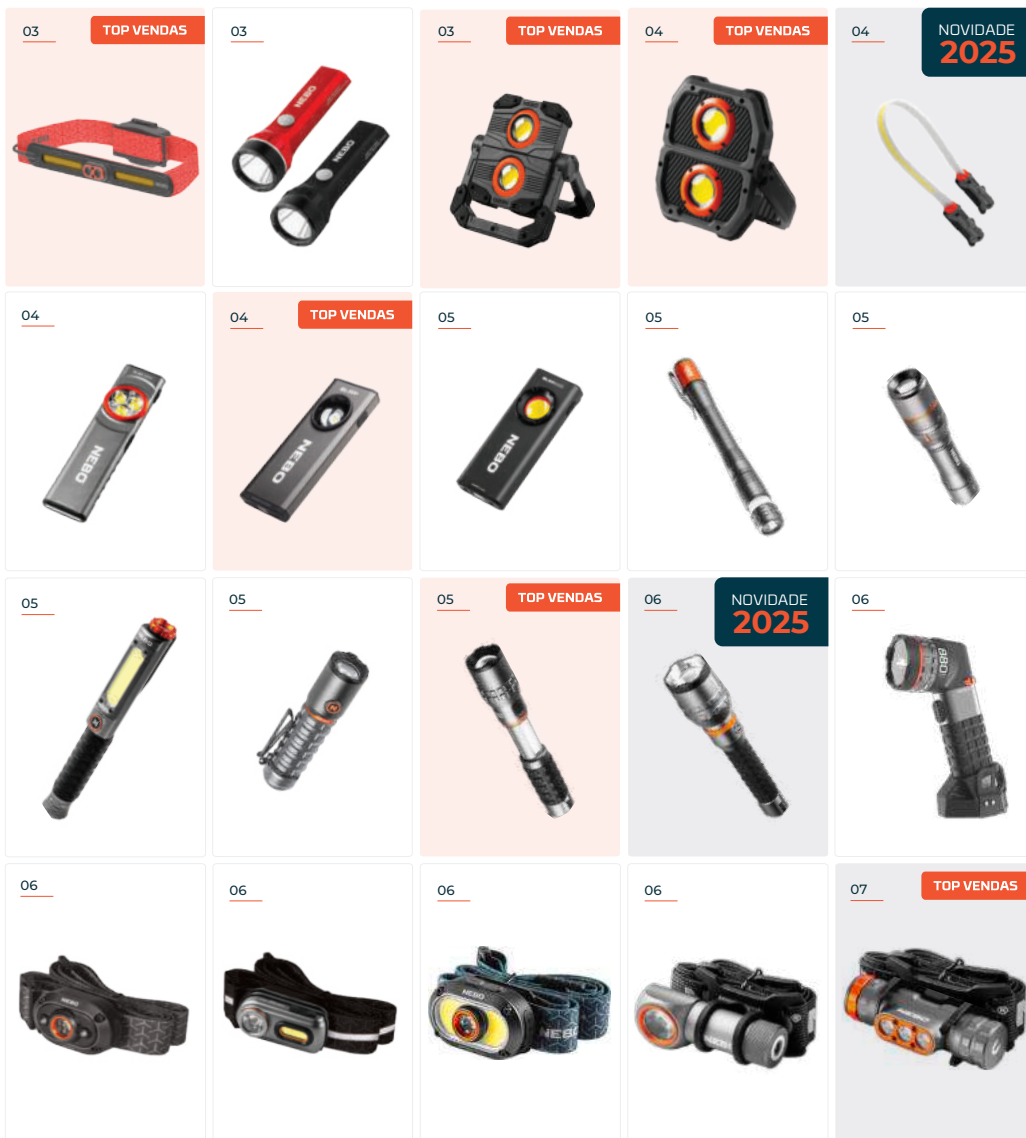

PROMOÇÃO
2026

NEBO[®]

ILLUMINATE POSSIBILITIES

gomsiparts
equipamentos industriais, lda.

ICONOGRAFIA

-  UNIDADE DE EMBALAGEM
-  BATERIA RECARREGÁVEL
-  PILHA
-  **POWER BANK** ACUMULADOR DE ENERGIA
-  ILUMINAÇÃO C-O-B
-  SMART POWER CONTROL™ (SPC)
-  TECNOLOGIA FLEX-POWER™
-  COMPATÍVEL C/ TRIPÉ
-  ATIVAÇÃO LUZ SEM TOQUE
-  BASE MAGNÉTICA
-  CLIP DE BOLSO
-  CLIP CHAPÉU
-  FITA DE CABEÇA
-  ZOOM AJUSTÁVEL
-  MODO LASER
-  ILUMINAÇÃO 360 GRAUS
-  CARREGAMENTO MAGDOCK™ USB

- FITA AJUSTÁVEL
- MUITO RESISTENTE A QUEDAS

IPX4

CÓDIGO		P.V.P	PROMO
49CURV600FLEX	04/16	39,95	31,96

DESIGN
ROBUSTO

FAIXA LUZ FRONTAL 180°
ALCANCE ATÉ 26 METROS

LUXTREME NANO

420 LÚMENS

DISPONÍVEL
3 CORES