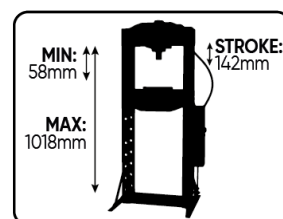

## PRENSA HIDRÁULICA 20 TON

114,5 1 8

- Capacidade (T): 20.
- Curso (mm): 145.
- Faixa operacional (mm): 58-1018.
- Largura do assento (mm): 540.
- Largura interior (mm): 536.
- Curso lateral (mm): 180.