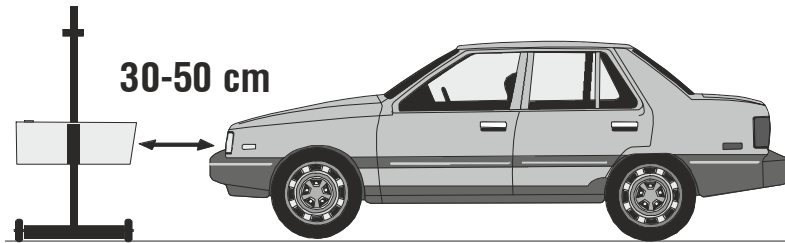

# JBM<sup>®</sup>

$h < 0,8$   
 $e = 1,0\% - 1,5\%$

$h > 0,8$   
 $e = 1,5\% - 2\%$

LUX@25m	Kcandela KLUX@1m
10	6,25
20	12,50
30	18,75
40	25
50	31,25
60	37,50
70	43,75
80	50
90	56,25
100	62,50
110	68,75
120	75
130	81,25
140	87,50
150	93,75
160	100
170	106,25
180	112,50
190	118,75
200	125
210	131,25
220	137,50
230	137,50
240	150