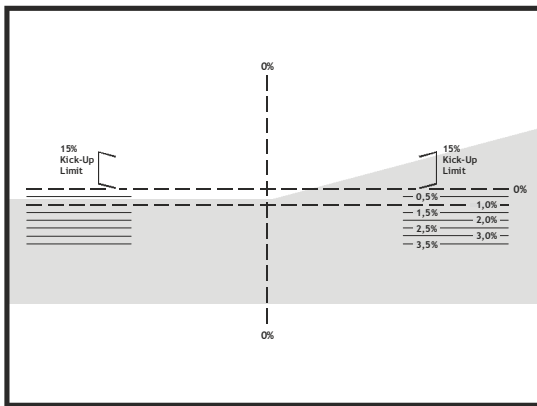

# JBM<sup>®</sup>

$h < 0,8$   
 $e = 1,0\% - 1,5\%$

$h > 0,8$   
 $e = 1,5\% - 2\%$

LUX@25m	Kcandela KLUX@1m
10	6,25
20	12,50
30	18,75
40	25
50	31,25
60	37,50
70	43,75
80	50
90	56,25
100	62,50
110	68,75
120	75
130	81,25
140	87,50
150	93,75
160	100
170	106,25
180	112,50
190	118,75
200	125
210	131,25
220	137,50
230	137,50
240	150

$L1 = L2 \pm 20\%$   
 $L1 = L2 \pm 20\%$

**M**

**9V. 6F22**

Nr. Code Nr.	Nr. Code Nr.	Nr. Code Nr.	Nr. Code Nr.
1	11	2905412	21
2	3045413	1392404	22
3	1180110	3145407	23
4		3035420	24
5		2905407	25
6	3055413	3025417	
7	1180310	3015417	
8	1050020	2495400	
9	3105411	3075411	
10	1150116	2345426	