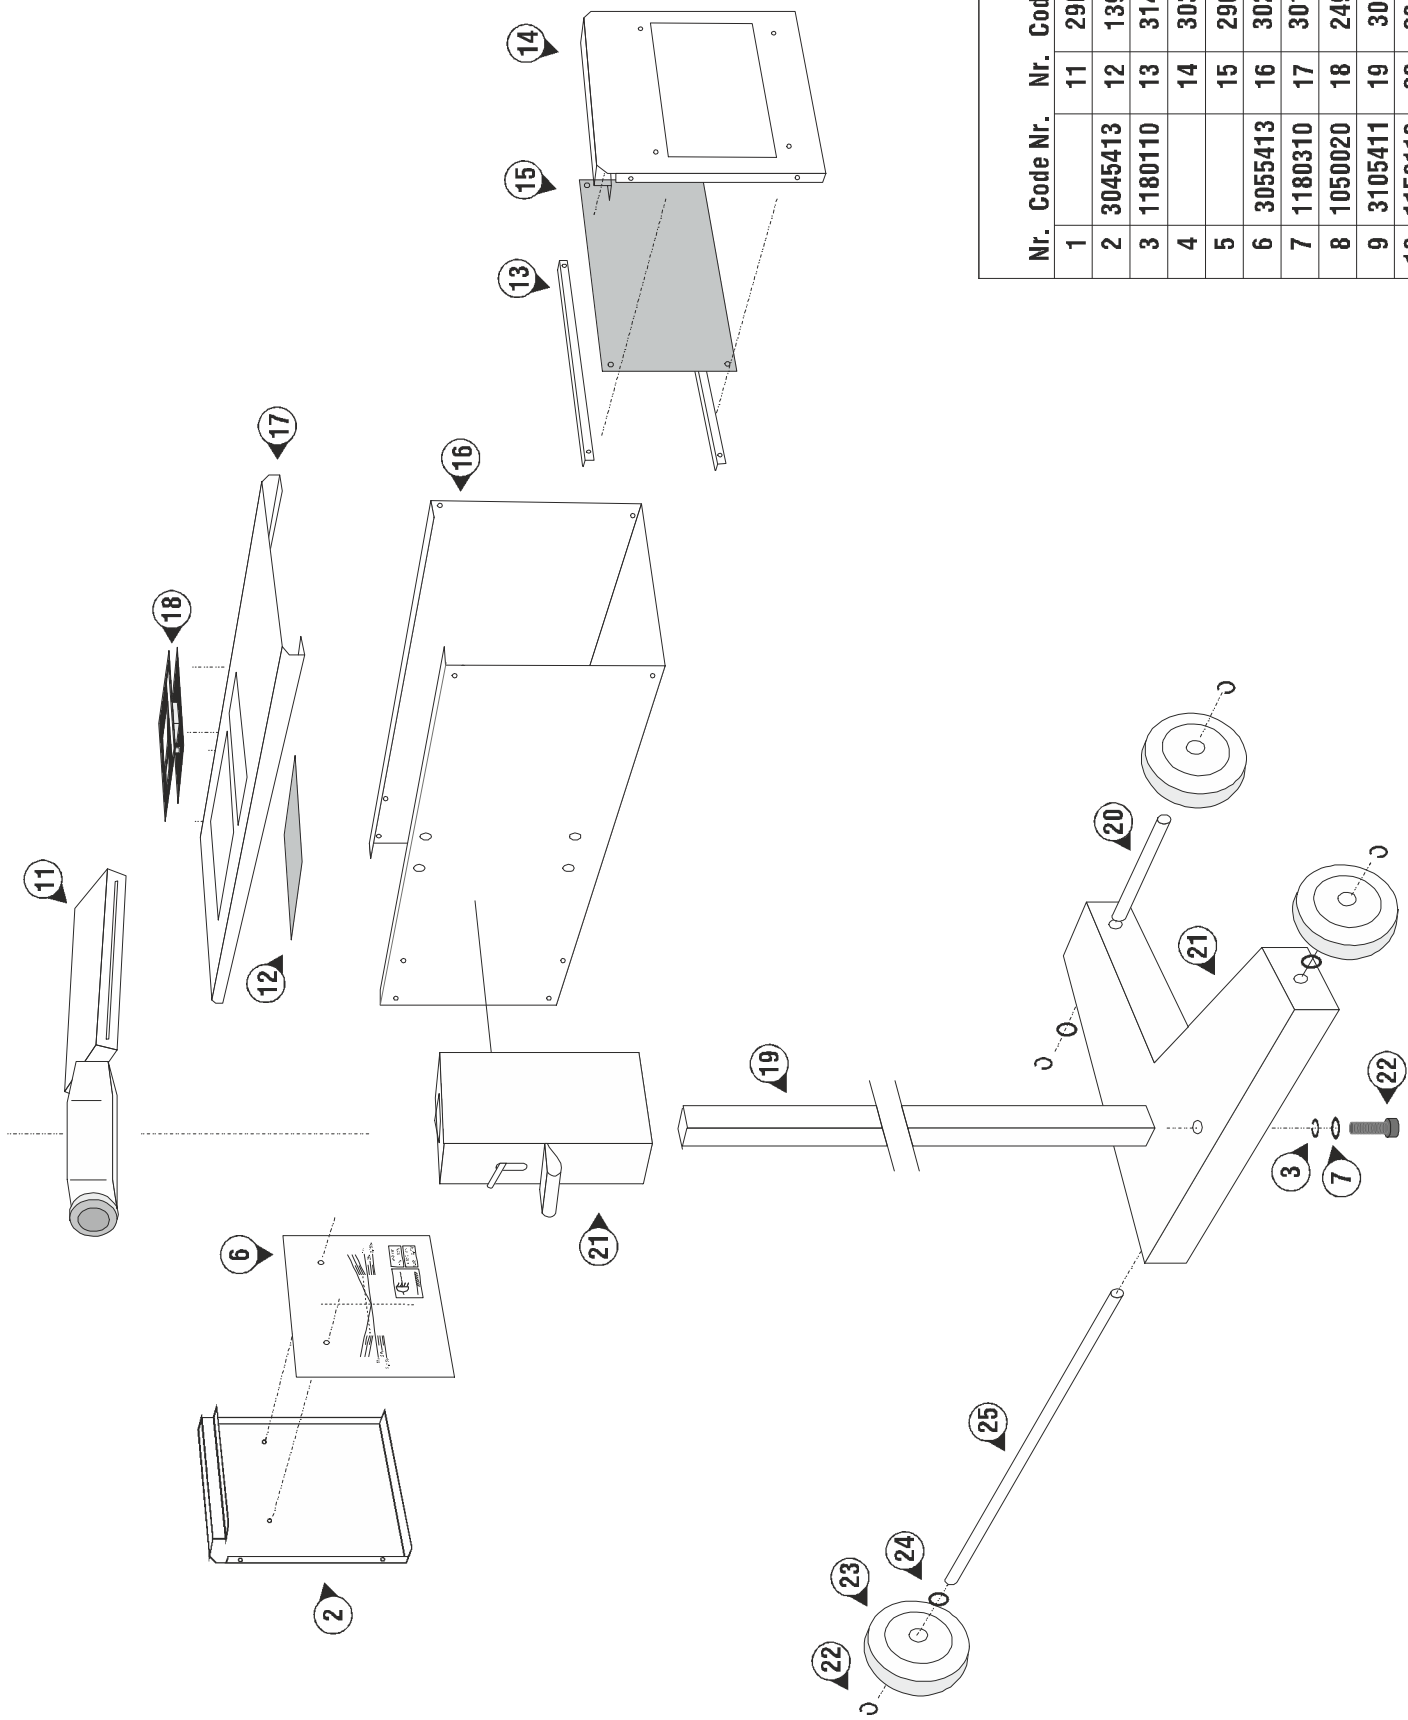

# JBM<sup>®</sup>

$h < 0,8$   
 $e = 1,0\% - 1,5\%$

$h > 0,8$   
 $e = 1,5\% - 2\%$

LUX@25m	Kcandela KLUX@1m
10	6,25
20	12,50
30	18,75
40	25
50	31,25
60	37,50
70	43,75
80	50
90	56,25
100	62,50
110	68,75
120	75
130	81,25
140	87,50
150	93,75
160	100
170	106,25
180	112,50
190	118,75
200	125
210	131,25
220	137,50
230	137,50
240	150

$L1 = L2 \pm 20\%$   
 $L1 = L2 \pm 20\%$

**M**

**9V. 6F22**

Nr. Code Nr.	Nr. Code Nr.	Nr. Code Nr.	Nr. Code Nr.
1	11	2905412	21
2	3045413	1392404	22
3	1180110	3145407	23
4		3035420	24
5		2905407	25
6	3055413	3025417	
7	1180310	3015417	
8	1050020	2495400	
9	3105411	3075411	
10	1150116	2345426	